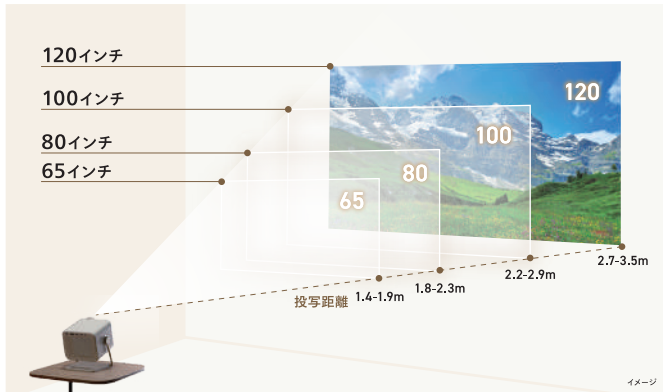

4K
ULTRAHD

響く。

20Wスピーカーで、音まで本物。

DTS X

レグザレーザープロジェクター

RLC-V5R-S

※画像はイメージです。

置ける。

光学ズームで
置き場所自由自在

光学ズーム搭載で、 スペースを選ばず大画面

独自の光学ズームを用いて、画面サイズを変えても4K高画質をキープ。お部屋の中でも、視聴スタイルに合わせてお好みのサイズで高画質を堪能できます。

スローレシオ 1.0~1.3:1

画面サイズ (インチ)	65	80	100	120
投写距離(m)	1.4 - 1.9	1.8 - 2.3	2.2 - 2.9	2.7 - 3.5

●投写画面サイズが120(インチ)を超えると、自動フォーカス調整機能と自動台形補正機能が動作しなくなり、手動調整が必要になる恐れがあります。●使用環境によって、最適な投写距離が異なる場合があります。