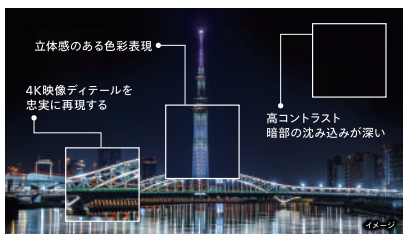

映える。

4K高画質を
迫力の大画面で

響く。

心まで「響く」
高音質な重低音

高精細な4Kが 手軽に楽しめる

エントリーモデルでも妥協しない、鮮やかに映る4K高画質の映像クオリティ。

RGB3色レーザー

RGB3色レーザー光源でより明るくて鮮やかな色彩再現性を実現。迫力の大画面で、4K映像を楽しめます。

1,100 ISOルーメンの明るさ*で高輝度な映像を提供します。

*映像設定: プライネスエンハンサー設定「有効」時